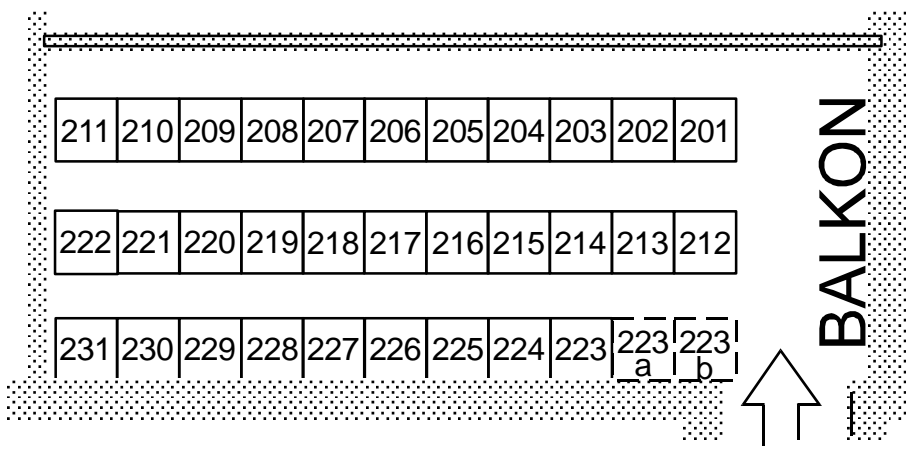

Theater Alte Oele Thun

BÜHNE

Sitzplatznummerierung

Total: 135 (inkl. zus. Plätze)

--- Zusatzplätze (A-G, 8a, 21a, 34a, 60a, 94a, 223a/b)

R Rollstuhlplatz

SAAL

BALKON