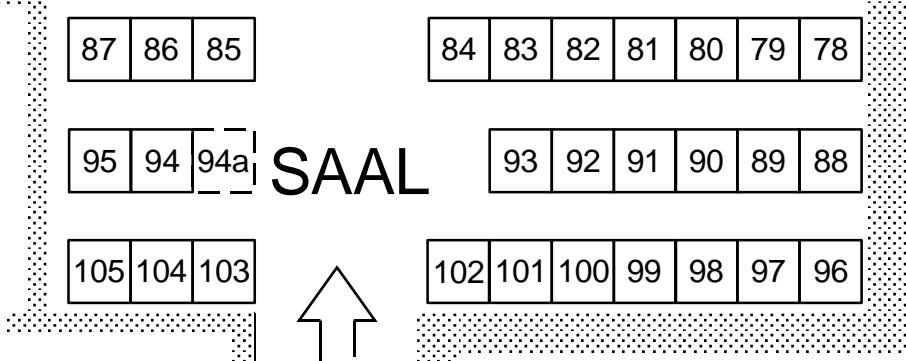

Theater Alte Oele Thun

BÜHNE

Sitzplatznummerierung

Total: 135 (inkl. zus. Plätze)

--- Zusatzplätze (A-G, 8a, 21a, 34a, 60a, 94a, 223a/b)

R Rollstuhlplatz

SAAL

BALKON