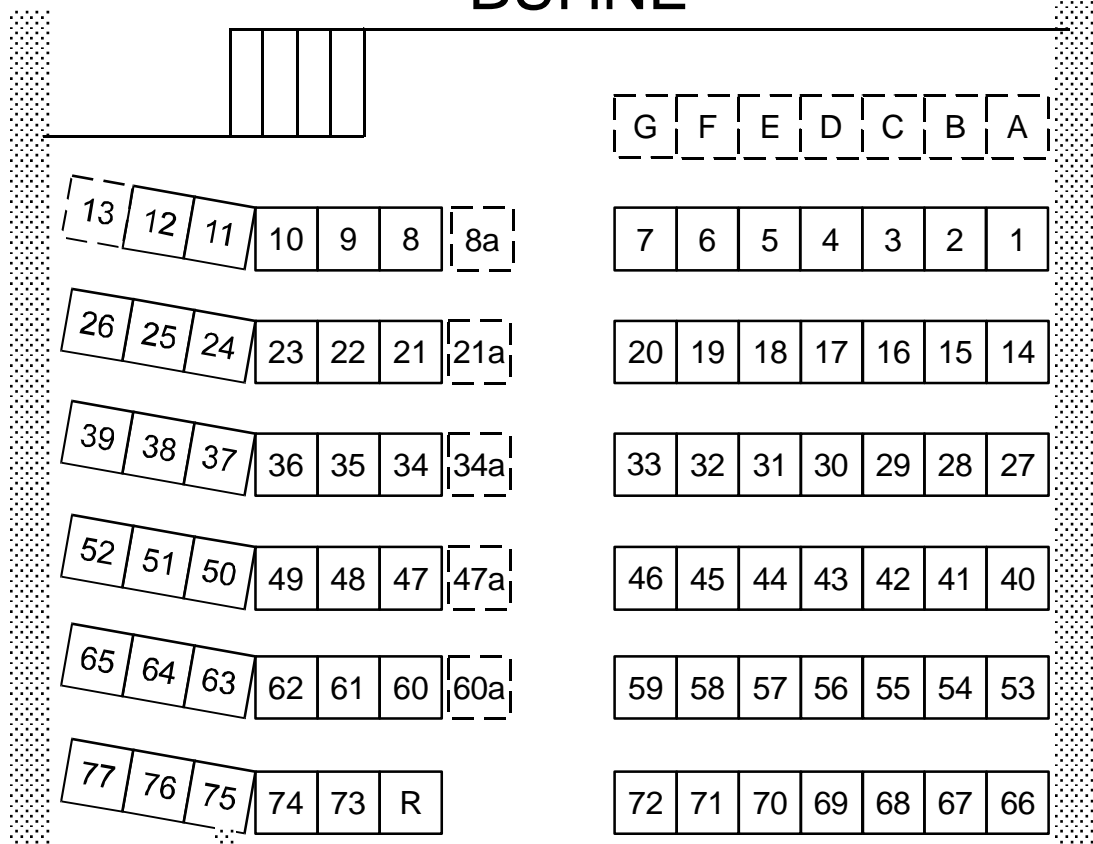

Theater Alte Oele Thun

BÜHNE

Sitzplatznummerierung

Total: 135 (inkl. zus. Plätze)

--- Zusatzplätze (A-G, 8a, 21a, 34a, 60a, 94a, 223a/b)

R Rollstuhlplatz

SAAL

BALKON